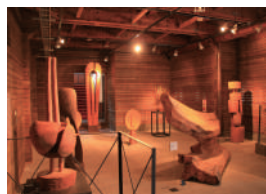

2018. 10.6 (土) ▶ 10.19 (金)

1階町民ギャラリー室にて

【開館時間】 10:00 ~ 16:00 (入館は 15:30 まで)

【期間中の休館日】 10/9 (火)、10/10 (水)、10/15 (月) ※最終日は、14:00 までとなります。

【入館料】 一般 300 円、高校生 200 円、小中学生 100 円 (その他割引あり) ※洞爺湖町民無料

常設展示

砂澤ビッキ彫刻作品

特別展開催中 (~ 10/8)