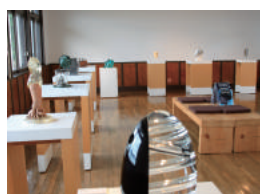

国際彫刻ビエンナーレ作品